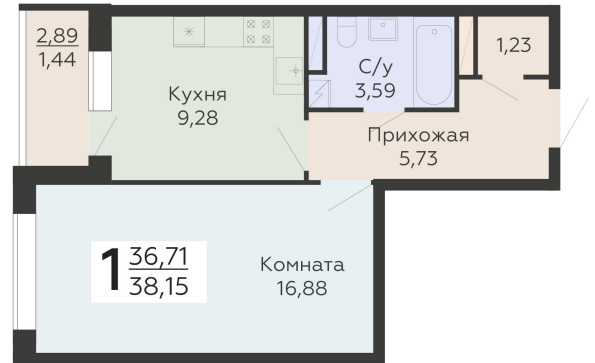

ЖИЛОЙ КОМПЛЕКС

НИКИТИНСКИЕ САДЫ

Подъезд 3

1-комнатная
квартира

<https://www.rzv.ru/choice-flat/flat-6892985/>

г. Воронеж, Воронеж, ул. Покровская, 19

№ квартиры: 620

Этаж: 5

Площадь: 38.15 кв. м.

Стоимость м2: 132 700

Стоимость: 5 062 505

Действительно на: 26.06.2026

Расположение на этаже

Расположение на генплане

развитие

RZV.RU