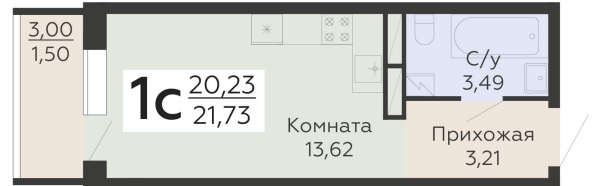

ЖИЛОЙ КОМПЛЕКС

НИКИТИНСКИЕ САДЫ

Подъезд 3

1-комнатная
(студия)

<https://www.rzv.ru/choice-flat/flat-6892964/>

г. Воронеж, Воронеж, ул. Покровская, 19

№ квартиры: 646

Этаж: 7

Площадь: 21.73 кв. м.

Стоимость м2: 147 250

Стоимость: 3 199 743

Действительно на: 26.06.2026

Расположение на этаже

Расположение на генплане

развитие

RZV.RU