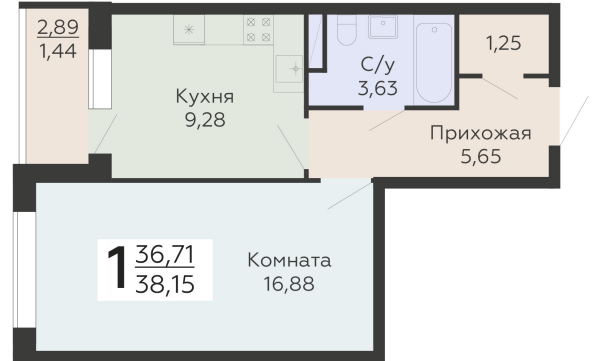

ЖИЛОЙ КОМПЛЕКС

НИКИТИНСКИЕ САДЫ

Подъезд 2

1-комнатная
квартира

<https://www.rzv.ru/choice-flat/flat-6892913/>

г. Воронеж, г. Воронеж, ул. Покровская, 19

№ квартиры: 461

Этаж: 13

Площадь: 38.15 кв. м.

Стоимость м2: 111 500

Стоимость: 4 253 725

Действительно на: 07.07.2025

Расположение на этаже

Расположение на генплане

развитие

RZV.RU