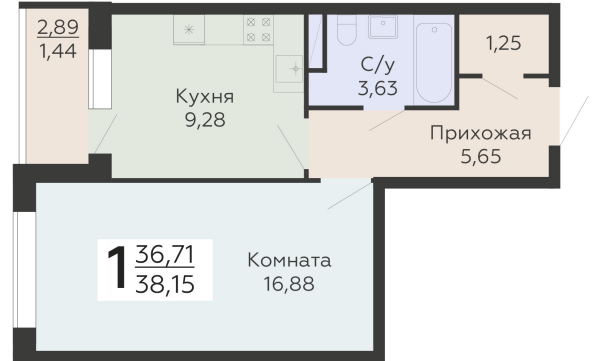

ЖИЛОЙ КОМПЛЕКС

НИКИТИНСКИЕ САДЫ

Подъезд 2

1-комнатная
квартира

<https://www.rzv.ru/choice-flat/flat-6892913/>

г. Воронеж, г. Воронеж, ул. Покровская, 19

№ квартиры: 461

Этаж: 13

Площадь: 38.15 кв. м.

Стоимость м2: 111 500

Стоимость: 4 253 725

Действительно на: 08.07.2025

Расположение на этаже

Расположение на генплане

развитие

RZV.RU