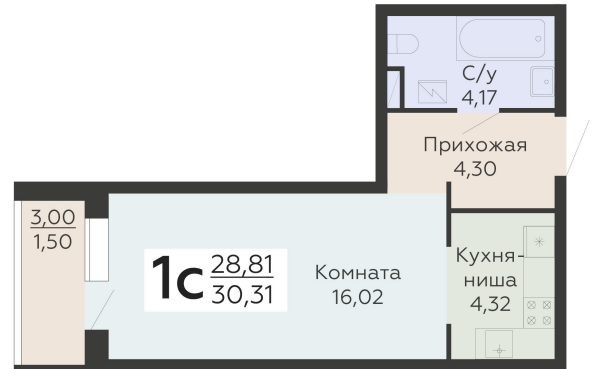

ЖИЛОЙ КОМПЛЕКС

НИКИТИНСКИЕ САДЫ

Подъезд 2

1-комнатная
(студия)

<https://www.rzv.ru/choice-flat/flat-6892901/>

г. Воронеж, г. Воронеж, ул. Покровская, 19

№ квартиры: 325

Этаж: 4

Площадь: 30.31 кв. м.

Стоимость м2: 114 500

Стоимость: 3 470 495

Действительно на: 07.07.2025

Расположение на этаже

Расположение на генплане

развитие

RZV.RU