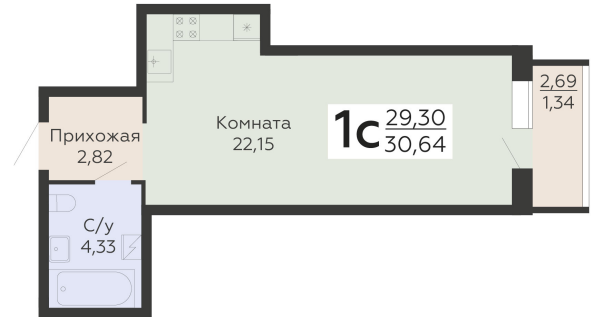

ЖИЛОЙ КОМПЛЕКС

НИКИТИНСКИЕ САДЫ

Подъезд 2

1-комнатная
(студия)

<https://www.rzv.ru/choice-flat/flat-6892868/>

г. Воронеж, г. Воронеж, ул. Покровская, 19

№ квартиры: 274

Этаж: 1

Площадь: 30.64 кв. м.

Стоимость м2: 114 500

Стоимость: 3 508 280

Действительно на: 07.07.2025

Расположение на этаже

Расположение на генплане

развитие

RZV.RU