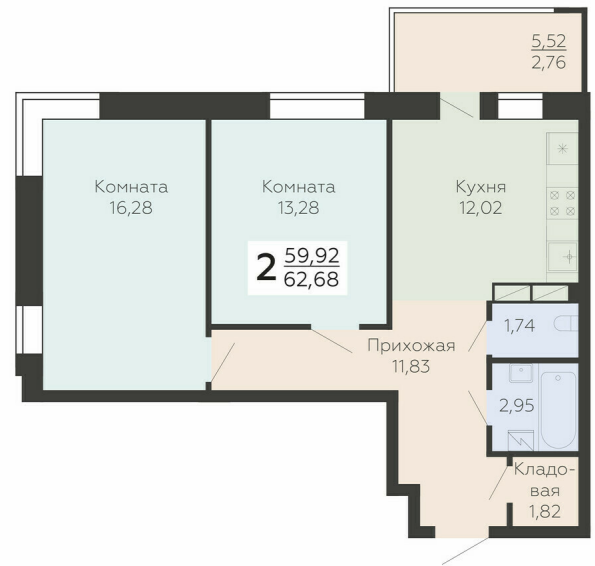

<https://www.rzv.ru/choice-flat/flat-6892630/>

г. Воронеж, г. Воронеж, ул. Ленинградская, 118а

№ квартиры: 140

Этаж: 15

Площадь: 62.68 кв. м.

Стоимость м2: 127 800

Стоимость: 8 010 504

Действительно на: 12.05.2025

Расположение на этаже

Расположение на генплане