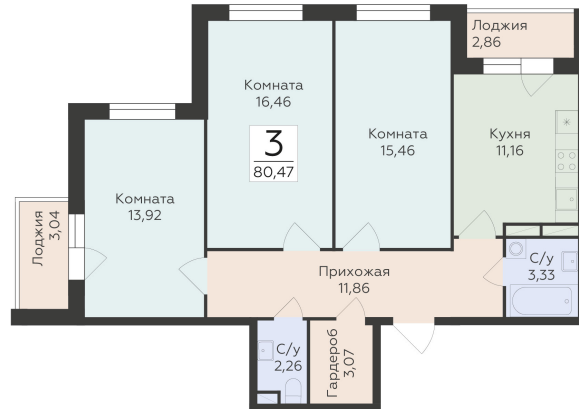

<https://www.rzv.ru/choice-flat/flat-6892490/>

г. Воронеж, Воронеж, ул. 45-й Стрелковой  
Дивизии, 259/27

№ квартиры: 1 215

Этаж: 14

Площадь: 80.47 кв. м.

**Стоимость м2: 119 000**

**Стоимость: 9 575 930**

Действительно на: 06.05.2026

## Расположение на этаже

## Расположение на генплане