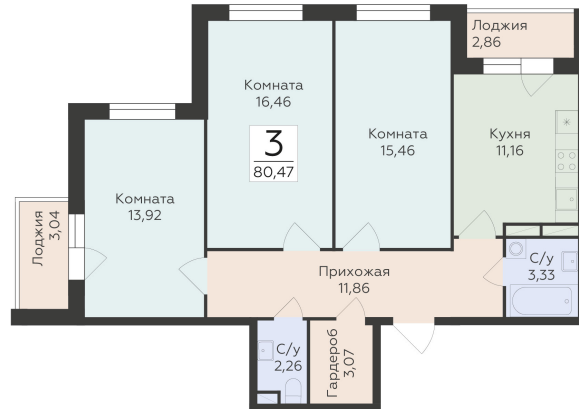

<https://www.rzv.ru/choice-flat/flat-6892490/>

г. Воронеж, Воронеж, ул. 45-й Стрелковой  
Дивизии, 259/27

№ квартиры: 1 215

Этаж: 14

Площадь: 80.47 кв. м.

**Стоимость м2: 124 000**

**Стоимость: 9 978 280**

Действительно на: 26.06.2026

## Расположение на этаже

## Расположение на генплане