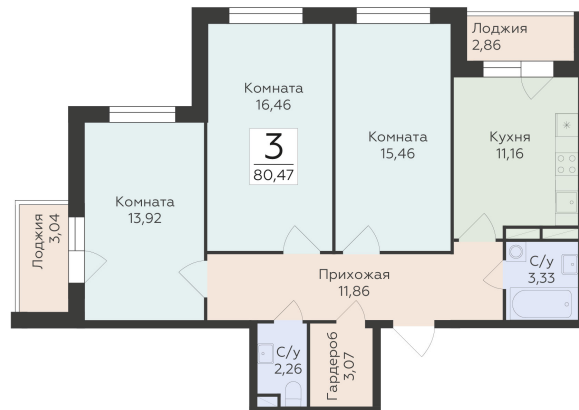

<https://www.rzv.ru/choice-flat/flat-6892489/>

г. Воронеж, Воронеж, ул. 45-й Стрелковой  
Дивизии, 259/27

№ квартиры: 1 205

Этаж: 13

Площадь: 80.47 кв. м.

**Стоимость м2: 124 000**

**Стоимость: 9 978 280**

Действительно на: 26.06.2026

## Расположение на этаже

## Расположение на генплане