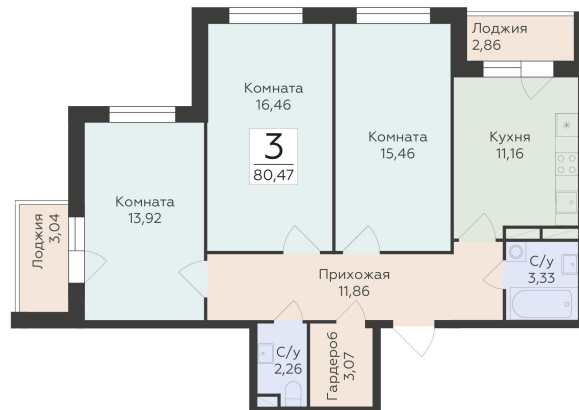

<https://www.rzv.ru/choice-flat/flat-6892489/>

г. Воронеж, Воронеж, ул. 45-й Стрелковой  
Дивизии, 259/27

№ квартиры: 1 205

Этаж: 13

Площадь: 80.47 кв. м.

**Стоимость м2: 119 000**

**Стоимость: 9 575 930**

Действительно на: 06.05.2026

## Расположение на этаже

## Расположение на генплане