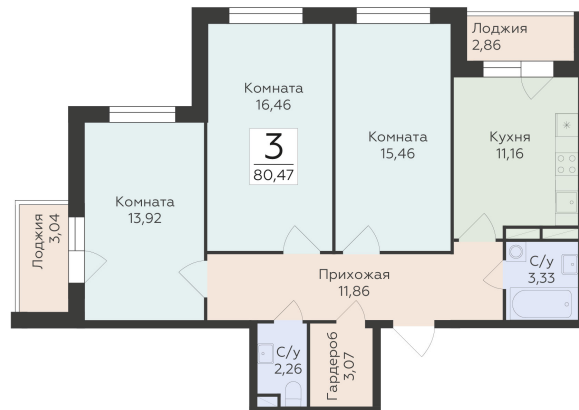

<https://www.rzv.ru/choice-flat/flat-6892488/>

г. Воронеж, Воронеж, ул. 45-й Стрелковой  
Дивизии, 259/27

№ квартиры: 1 185

Этаж: 11

Площадь: 80.47 кв. м.

**Стоимость м2: 124 000**

**Стоимость: 9 978 280**

Действительно на: 26.06.2026

## Расположение на этаже

## Расположение на генплане