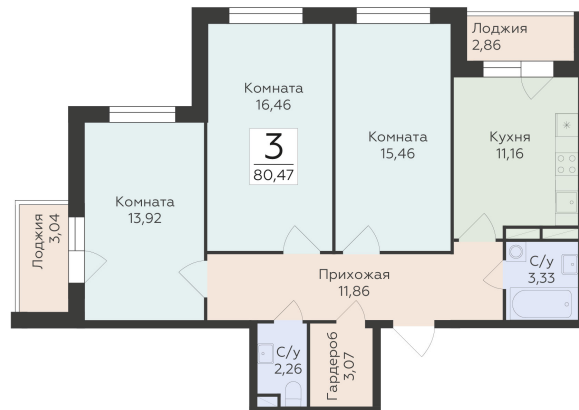

<https://www.rzv.ru/choice-flat/flat-6892485/>

г. Воронеж, Воронеж, ул. 45-й Стрелковой  
Дивизии, 259/27

№ квартиры: 1 125

Этаж: 5

Площадь: 80.47 кв. м.

**Стоимость м2: 124 000**

**Стоимость: 9 978 280**

Действительно на: 26.06.2026

## Расположение на этаже

## Расположение на генплане