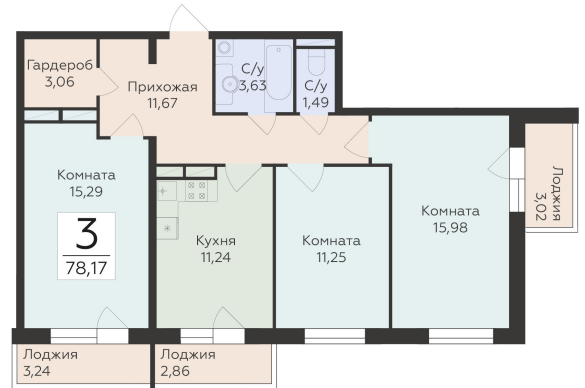

<https://www.rzv.ru/choice-flat/flat-6892482/>

г. Воронеж, Воронеж, ул. 45-й Стрелковой  
Дивизии, 259/27

№ квартиры: 1 024

Этаж: 13

Площадь: 78.17 кв. м.

**Стоимость м2: 119 000**

**Стоимость: 9 302 230**

Действительно на: 06.05.2026

## Расположение на этаже

## Расположение на генплане