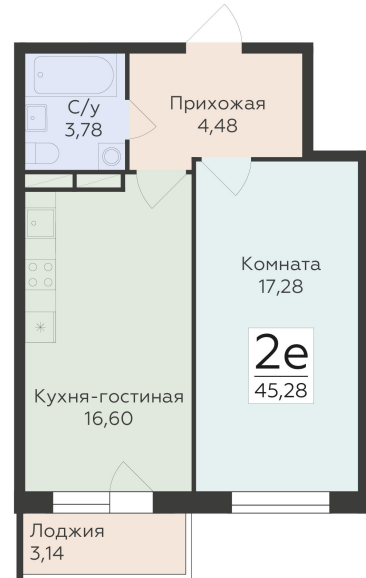

<https://www.rzv.ru/choice-flat/flat-6892466/>

г. Воронеж, Воронеж, ул. 45-й Стрелковой
Дивизии, 259/27

№ квартиры: 1 212

Этаж: 14

Площадь: 45.28 кв. м.

Стоимость м2: 131 400

Стоимость: 5 949 792

Действительно на: 26.06.2026

Расположение на этаже

Расположение на генплане