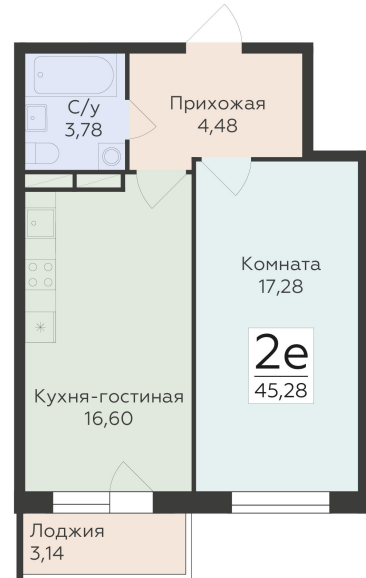

<https://www.rzv.ru/choice-flat/flat-6892466/>

г. Воронеж, Воронеж, ул. 45-й Стрелковой
Дивизии, 259/27

№ квартиры: 1 212

Этаж: 14

Площадь: 45.28 кв. м.

Стоимость м2: 126 400

Стоимость: 5 723 392

Действительно на: 06.05.2026

Расположение на этаже

Расположение на генплане