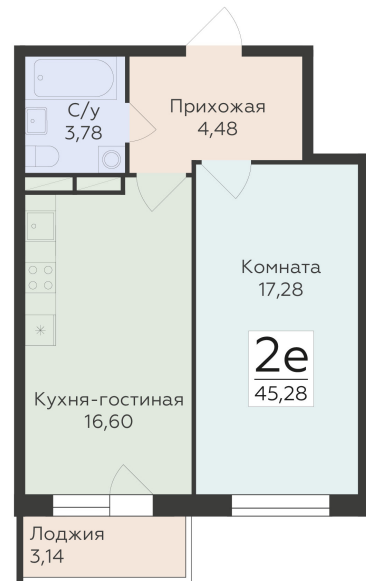

<https://www.rzv.ru/choice-flat/flat-6892465/>

г. Воронеж, Воронеж, ул. 45-й Стрелковой  
Дивизии, 259/27

№ квартиры: 1 202

Этаж: 13

Площадь: 45.28 кв. м.

**Стоимость м2: 131 400**

**Стоимость: 5 949 792**

Действительно на: 26.06.2026

## Расположение на этаже

## Расположение на генплане