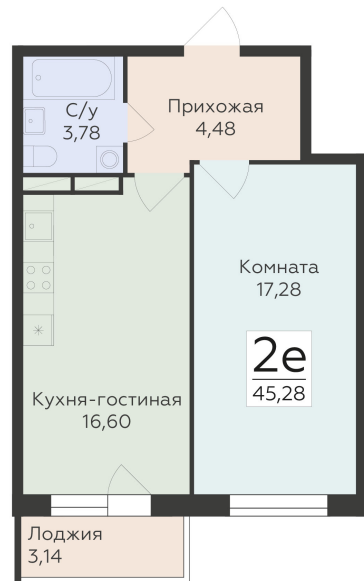

<https://www.rzv.ru/choice-flat/flat-6892465/>

г. Воронеж, Воронеж, ул. 45-й Стрелковой
Дивизии, 259/27

№ квартиры: 1 202

Этаж: 13

Площадь: 45.28 кв. м.

Стоимость м2: 126 400

Стоимость: 5 723 392

Действительно на: 06.05.2026

Расположение на этаже

Расположение на генплане