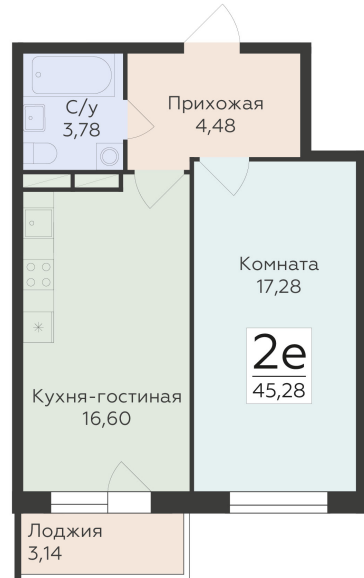

<https://www.rzv.ru/choice-flat/flat-6892463/>

г. Воронеж, Воронеж, ул. 45-й Стрелковой  
Дивизии, 259/27

№ квартиры: 1 162

Этаж: 9

Площадь: 45.28 кв. м.

**Стоимость м2: 126 400**

**Стоимость: 5 723 392**

Действительно на: 06.05.2026

## Расположение на этаже

## Расположение на генплане