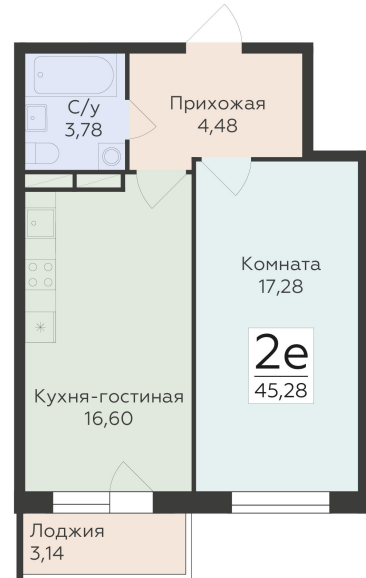

<https://www.rzv.ru/choice-flat/flat-6892462/>

г. Воронеж, Воронеж, ул. 45-й Стрелковой
Дивизии, 259/27

№ квартиры: 1 142

Этаж: 7

Площадь: 45.28 кв. м.

Стоимость м2: 126 400

Стоимость: 5 723 392

Действительно на: 06.05.2026

Расположение на этаже

Расположение на генплане