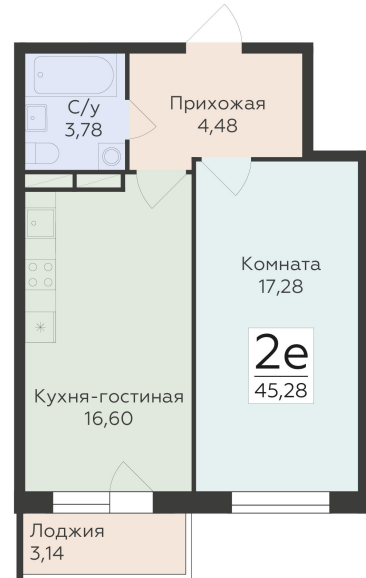

<https://www.rzv.ru/choice-flat/flat-6892462/>

г. Воронеж, Воронеж, ул. 45-й Стрелковой  
Дивизии, 259/27

№ квартиры: 1 142

Этаж: 7

Площадь: 45.28 кв. м.

**Стоимость м2: 131 400**

**Стоимость: 5 949 792**

Действительно на: 26.06.2026

## Расположение на этаже

## Расположение на генплане