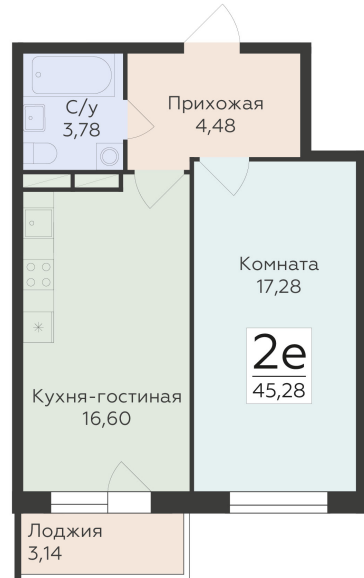

<https://www.rzv.ru/choice-flat/flat-6892462/>

г. Воронеж, Воронеж, ул. 45-й Стрелковой
Дивизии, 259/27

№ квартиры: 1 142

Этаж: 7

Площадь: 45.28 кв. м.

Стоимость м2: 131 400

Стоимость: 5 949 792

Действительно на: 26.06.2026

Расположение на этаже

Расположение на генплане