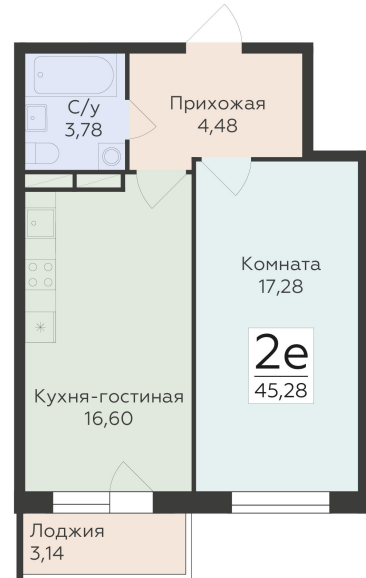

<https://www.rzv.ru/choice-flat/flat-6892461/>

г. Воронеж, Воронеж, ул. 45-й Стрелковой  
Дивизии, 259/27

№ квартиры: 1 122

Этаж: 5

Площадь: 45.28 кв. м.

**Стоимость м2: 126 400**

**Стоимость: 5 723 392**

Действительно на: 06.05.2026

## Расположение на этаже

## Расположение на генплане