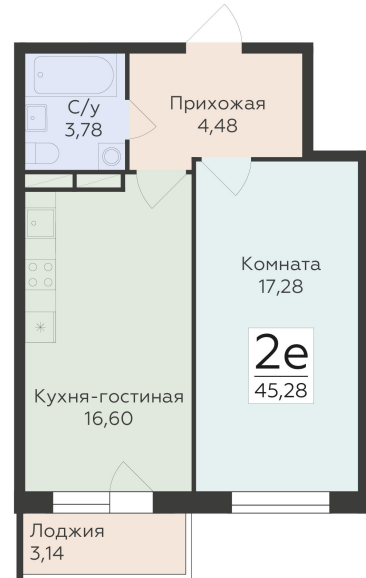

<https://www.rzv.ru/choice-flat/flat-6892459/>

г. Воронеж, Воронеж, ул. 45-й Стрелковой
Дивизии, 259/27

№ квартиры: 1 092

Этаж: 2

Площадь: 45.28 кв. м.

Стоимость м2: 131 400

Стоимость: 5 949 792

Действительно на: 26.06.2026

Расположение на этаже

Расположение на генплане