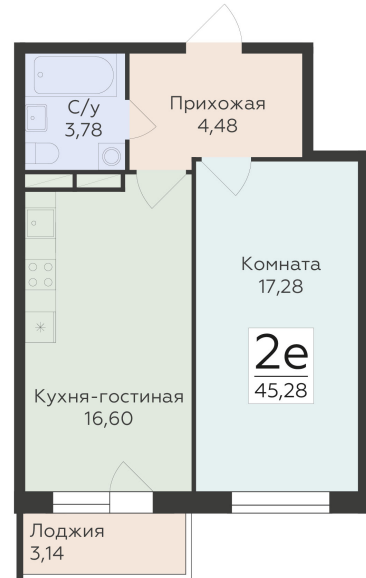

<https://www.rzv.ru/choice-flat/flat-6892459/>

г. Воронеж, Воронеж, ул. 45-й Стрелковой
Дивизии, 259/27
№ квартиры: 1 092
Этаж: 2
Площадь: 45.28 кв. м.

Стоимость м2: 126 400
Стоимость: 5 723 392

Действительно на: 06.05.2026

Расположение на этаже

Расположение на генплане