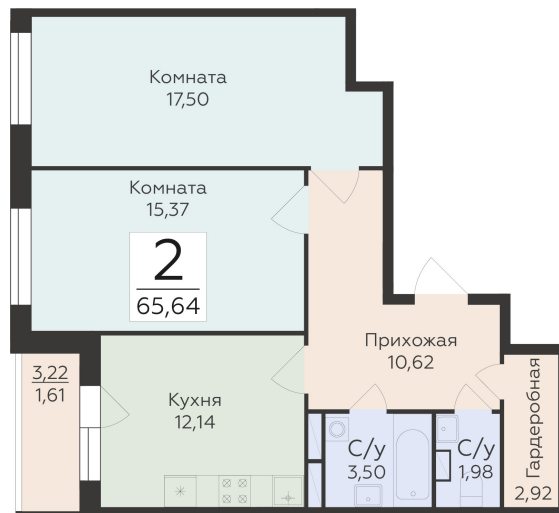

<https://www.rzv.ru/choice-flat/flat-6892457/>

г. Воронеж, Воронеж, ул. 45-й Стрелковой  
Дивизии, 259/27

№ квартиры: 1 028

Этаж: 13

Площадь: 65.64 кв. м.

**Стоимость м2: 120 200**

**Стоимость: 7 889 928**

Действительно на: 06.05.2026

## Расположение на этаже

## Расположение на генплане