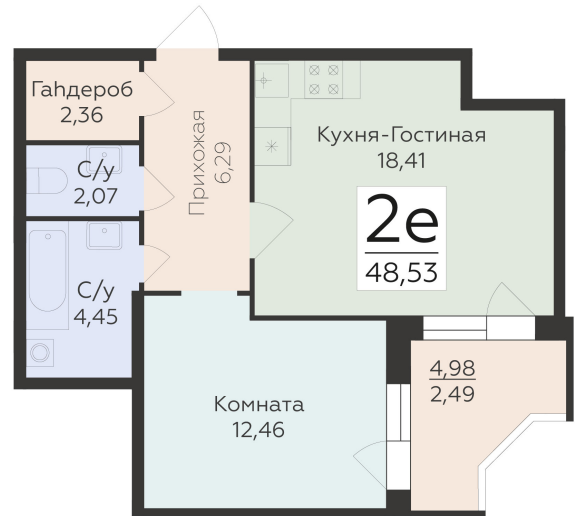

<https://www.rzv.ru/choice-flat/flat-6892453/>

г. Воронеж, Воронеж, ул. 45-й Стрелковой  
Дивизии, 259/27

№ квартиры: 1 037

Этаж: 14

Площадь: 48.53 кв. м.

**Стоимость м2: 124 100**

**Стоимость: 6 022 573**

Действительно на: 06.05.2026

## Расположение на этаже

## Расположение на генплане