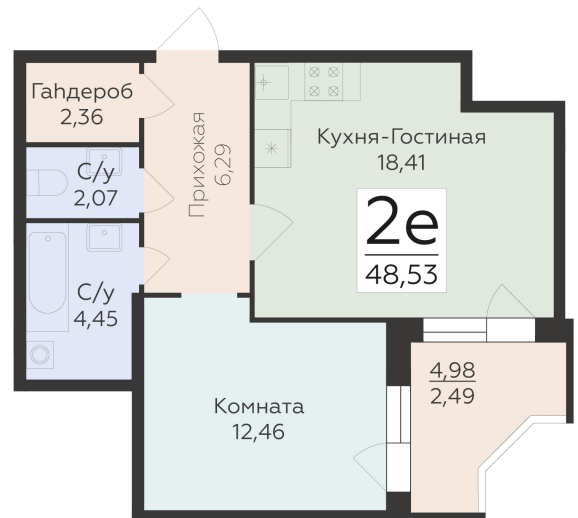

<https://www.rzv.ru/choice-flat/flat-6892452/>

г. Воронеж, Воронеж, ул. 45-й Стрелковой
Дивизии, 259/27

№ квартиры: 1 026

Этаж: 13

Площадь: 48.53 кв. м.

Стоимость м2: 129 100

Стоимость: 6 265 223

Действительно на: 26.06.2026

Расположение на этаже

Расположение на генплане