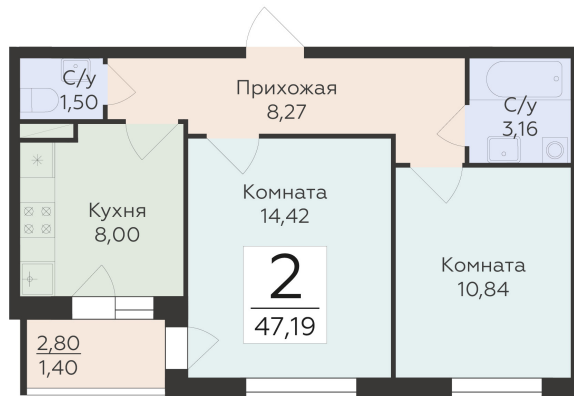

<https://www.rzv.ru/choice-flat/flat-6892449/>

г. Воронеж, Воронеж, ул. 45-й Стрелковой  
Дивизии, 259/27

№ квартиры: 1 025

Этаж: 13

Площадь: 47.19 кв. м.

**Стоимость м2: 131 400**

**Стоимость: 6 200 766**

Действительно на: 26.06.2026

## Расположение на этаже

## Расположение на генплане