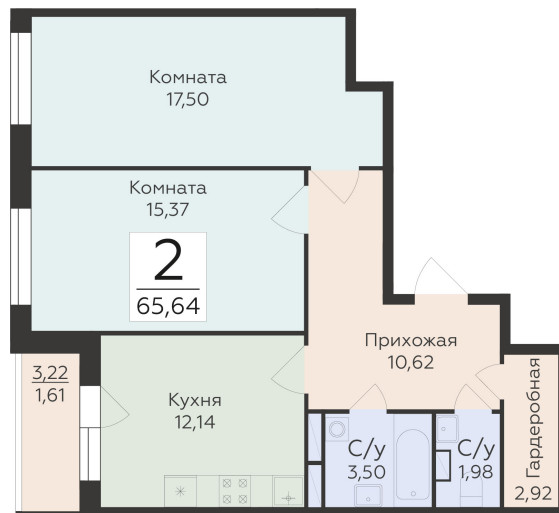

<https://www.rzv.ru/choice-flat/flat-6892442/>

г. Воронеж, Воронеж, ул. 45-й Стрелковой
Дивизии, 259/27

№ квартиры: 911

Этаж: 3

Площадь: 65.64 кв. м.

Стоимость м2: 125 200

Стоимость: 8 218 128

Действительно на: 26.06.2026

Расположение на этаже

Расположение на генплане