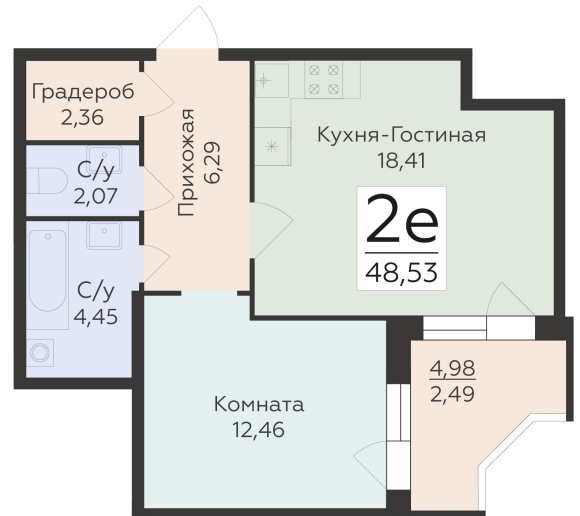

<https://www.rzv.ru/choice-flat/flat-6892433/>

г. Воронеж, Воронеж, ул. 45-й Стрелковой  
Дивизии, 259/27

№ квартиры: 933

Этаж: 5

Площадь: 48.53 кв. м.

**Стоимость м2: 129 100**

**Стоимость: 6 265 223**

Действительно на: 26.06.2026

## Расположение на этаже

## Расположение на генплане