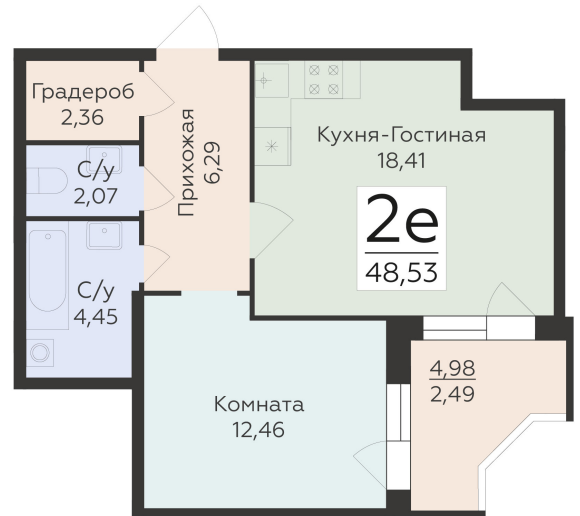

<https://www.rzv.ru/choice-flat/flat-6892432/>

г. Воронеж, Воронеж, ул. 45-й Стрелковой
Дивизии, 259/27
№ квартиры: 921
Этаж: 4
Площадь: 48.53 кв. м.

Стоимость м2: 129 100
Стоимость: 6 265 223

Действительно на: 26.06.2026

Расположение на этаже

Расположение на генплане