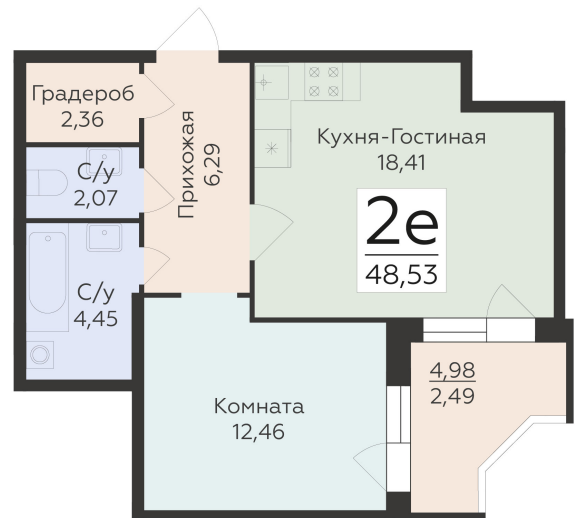

<https://www.rzv.ru/choice-flat/flat-6892432/>

г. Воронеж, Воронеж, ул. 45-й Стрелковой
Дивизии, 259/27
№ квартиры: 921
Этаж: 4
Площадь: 48.53 кв. м.

Стоимость м2: 124 100
Стоимость: 6 022 573

Действительно на: 06.05.2026

Расположение на этаже

Расположение на генплане