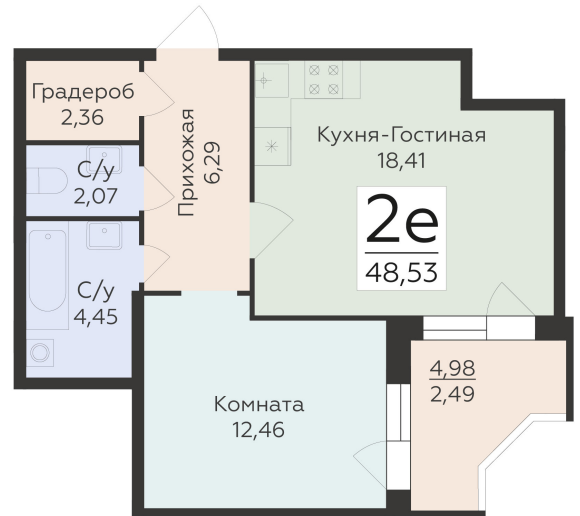

<https://www.rzv.ru/choice-flat/flat-6892431/>

г. Воронеж, Воронеж, ул. 45-й Стрелковой
Дивизии, 259/27
№ квартиры: 909
Этаж: 3
Площадь: 48.53 кв. м.

Стоимость м2: 129 100
Стоимость: 6 265 223

Действительно на: 26.06.2026

Расположение на этаже

Расположение на генплане