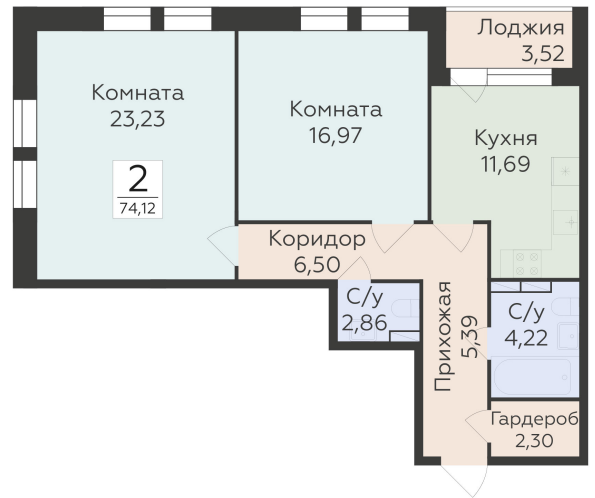

<https://www.rzv.ru/choice-flat/flat-6892424/>

г. Воронеж, Воронеж, ул. 45-й Стрелковой  
Дивизии, 259/27

№ квартиры: 1 411

Этаж: 13

Площадь: 74.12 кв. м.

**Стоимость м2: 118 700**

**Стоимость: 8 798 044**

Действительно на: 06.05.2026

## Расположение на этаже

## Расположение на генплане