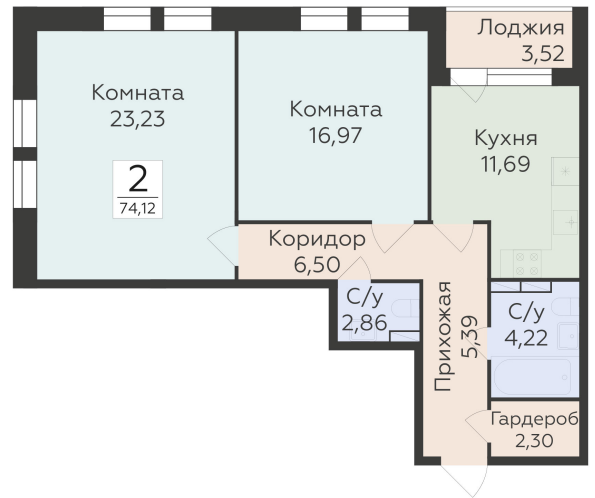

<https://www.rzv.ru/choice-flat/flat-6892423/>

г. Воронеж, Воронеж, ул. 45-й Стрелковой  
Дивизии, 259/27

№ квартиры: 1 385

Этаж: 11

Площадь: 74.12 кв. м.

**Стоимость м2: 123 700**

**Стоимость: 9 168 644**

Действительно на: 26.06.2026

## Расположение на этаже

## Расположение на генплане