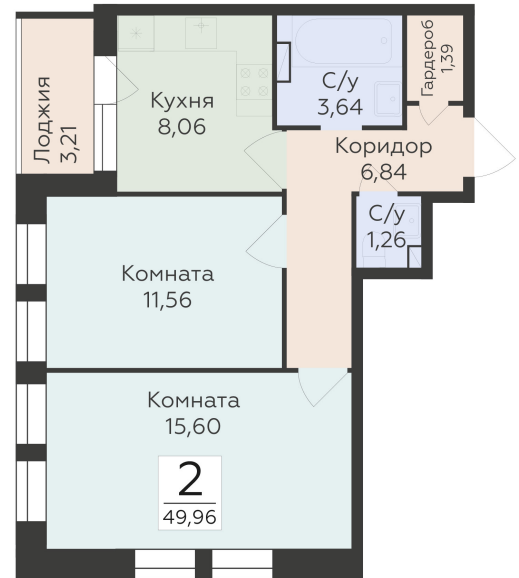

<https://www.rzv.ru/choice-flat/flat-6892417/>

г. Воронеж, Воронеж, ул. 45-й Стрелковой  
Дивизии, 259/27

№ квартиры: 1 420

Этаж: 14

Площадь: 49.96 кв. м.

**Стоимость м2: 131 400**

**Стоимость: 6 564 744**

Действительно на: 26.06.2026

## Расположение на этаже

## Расположение на генплане