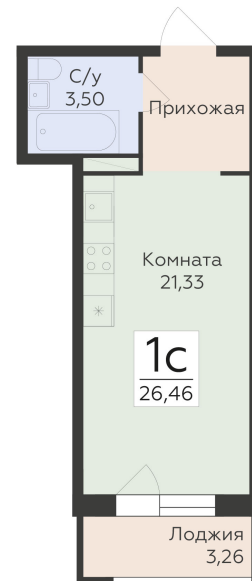

<https://www.rzv.ru/choice-flat/flat-6892385/>

г. Воронеж, Воронеж, ул. 45-й Стрелковой
Дивизии, 259/27

№ квартиры: 1 161

Этаж: 9

Площадь: 26.46 кв. м.

Стоимость м2: 140 800

Стоимость: 3 725 568

Действительно на: 26.06.2026

Расположение на этаже

Расположение на генплане