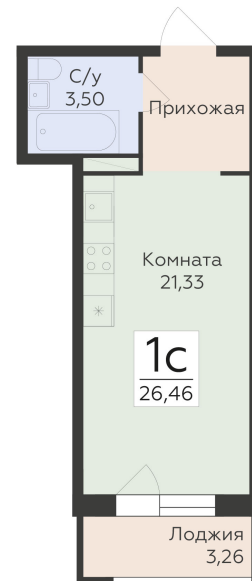

<https://www.rzv.ru/choice-flat/flat-6892382/>

г. Воронеж, Воронеж, ул. 45-й Стрелковой  
Дивизии, 259/27

№ квартиры: 1 201

Этаж: 13

Площадь: 26.46 кв. м.

**Стоимость м2: 135 800**

**Стоимость: 3 593 268**

Действительно на: 06.05.2026

## Расположение на этаже

## Расположение на генплане