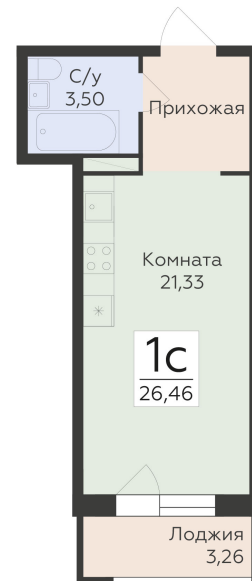

<https://www.rzv.ru/choice-flat/flat-6892382/>

г. Воронеж, Воронеж, ул. 45-й Стрелковой
Дивизии, 259/27

№ квартиры: 1 201

Этаж: 13

Площадь: 26.46 кв. м.

Стоимость м2: 140 800

Стоимость: 3 725 568

Действительно на: 26.06.2026

Расположение на этаже

Расположение на генплане