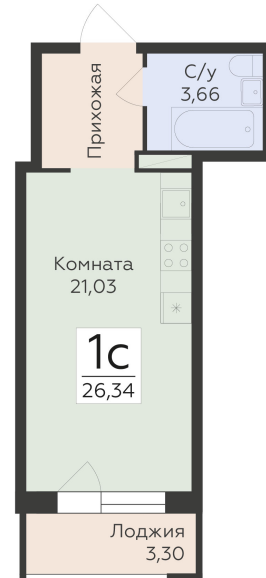

<https://www.rzv.ru/choice-flat/flat-6892380/>

г. Воронеж, Воронеж, ул. 45-й Стрелковой
Дивизии, 259/27

№ квартиры: 1 209

Этаж: 14

Площадь: 26.34 кв. м.

Стоимость м2: 140 800

Стоимость: 3 708 672

Действительно на: 26.06.2026

Расположение на этаже

Расположение на генплане