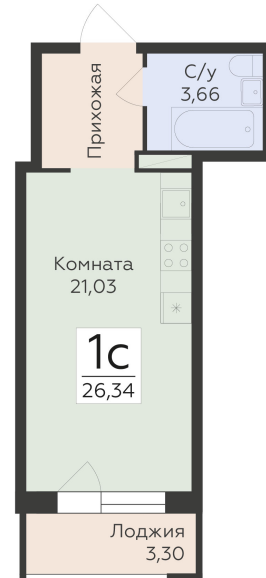

<https://www.rzv.ru/choice-flat/flat-6892380/>

г. Воронеж, Воронеж, ул. 45-й Стрелковой  
Дивизии, 259/27

№ квартиры: 1 209

Этаж: 14

Площадь: 26.34 кв. м.

**Стоимость м2: 135 800**

**Стоимость: 3 576 972**

Действительно на: 06.05.2026

## Расположение на этаже

## Расположение на генплане