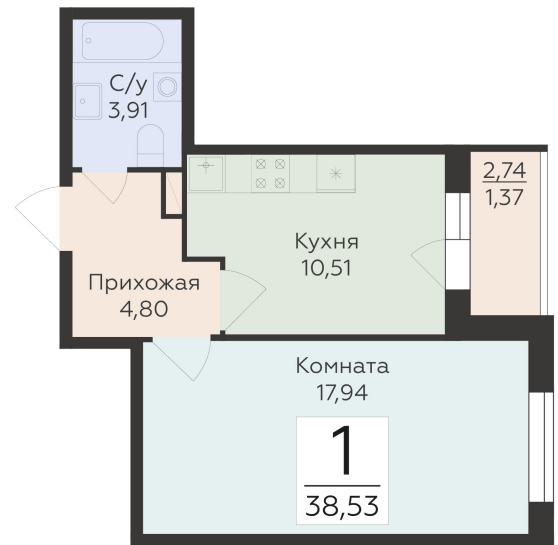

<https://www.rzv.ru/choice-flat/flat-6892371/>

г. Воронеж, Воронеж, ул. 45-й Стрелковой  
Дивизии, 259/27

№ квартиры: 1 038

Этаж: 14

Площадь: 38.53 кв. м.

**Стоимость м2: 134 000**

**Стоимость: 5 163 020**

Действительно на: 26.06.2026

## Расположение на этаже

## Расположение на генплане