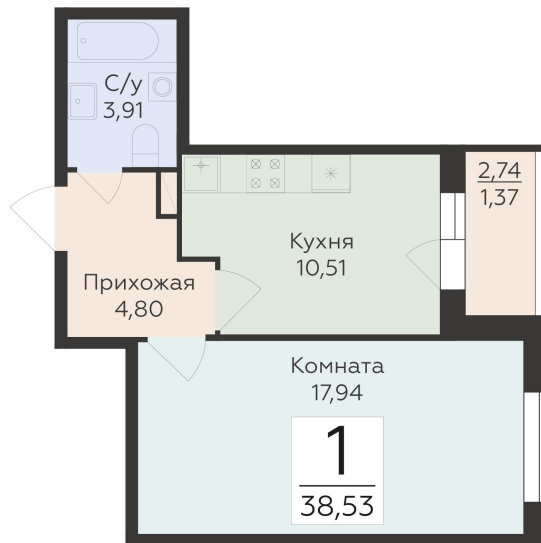

<https://www.rzv.ru/choice-flat/flat-6892370/>

г. Воронеж, Воронеж, ул. 45-й Стрелковой  
Дивизии, 259/27

№ квартиры: 1 027

Этаж: 13

Площадь: 38.53 кв. м.

**Стоимость м2: 129 000**

**Стоимость: 4 970 370**

Действительно на: 06.05.2026

## Расположение на этаже

## Расположение на генплане