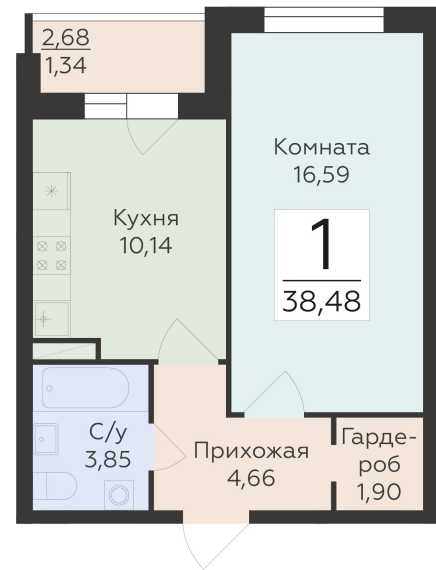

<https://www.rzv.ru/choice-flat/flat-6892367/>

г. Воронеж, Воронеж, ул. 45-й Стрелковой  
Дивизии, 259/27

№ квартиры: 1 020

Этаж: 13

Площадь: 38.48 кв. м.

**Стоимость м2: 129 000**

**Стоимость: 4 963 920**

Действительно на: 06.05.2026

## Расположение на этаже

## Расположение на генплане