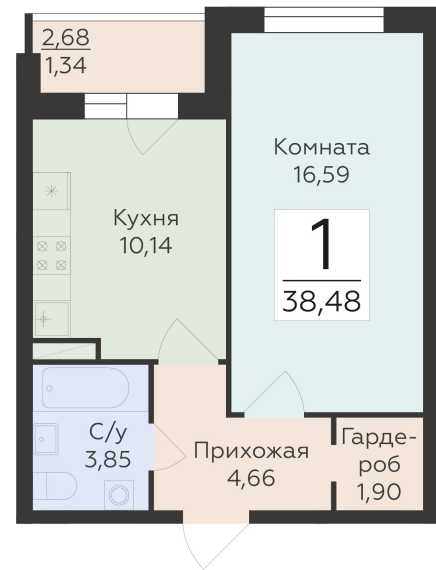

<https://www.rzv.ru/choice-flat/flat-6892367/>

г. Воронеж, Воронеж, ул. 45-й Стрелковой
Дивизии, 259/27

№ квартиры: 1 020

Этаж: 13

Площадь: 38.48 кв. м.

Стоимость м2: 134 000

Стоимость: 5 156 320

Действительно на: 26.06.2026

Расположение на этаже

Расположение на генплане