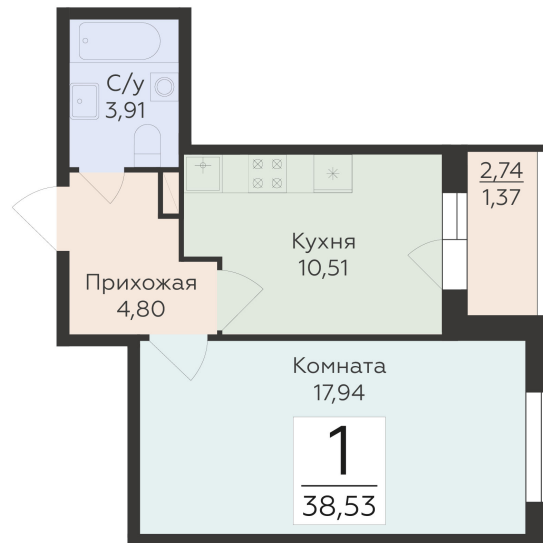

<https://www.rzv.ru/choice-flat/flat-6892358/>

г. Воронеж, Воронеж, ул. 45-й Стрелковой
Дивизии, 259/27
№ квартиры: 982
Этаж: 9
Площадь: 38.53 кв. м.

Стоимость м2: 129 000
Стоимость: 4 970 370

Действительно на: 06.05.2026

Расположение на этаже

Расположение на генплане