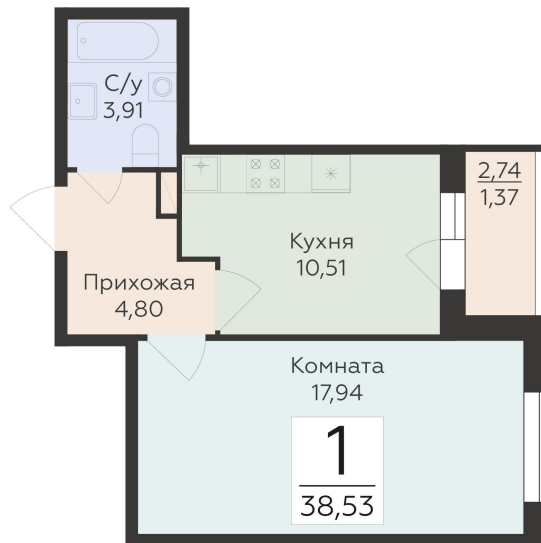

<https://www.rzv.ru/choice-flat/flat-6892358/>

г. Воронеж, Воронеж, ул. 45-й Стрелковой
Дивизии, 259/27
№ квартиры: 982
Этаж: 9
Площадь: 38.53 кв. м.

Стоимость м2: 134 000
Стоимость: 5 163 020

Действительно на: 26.06.2026

Расположение на этаже

Расположение на генплане