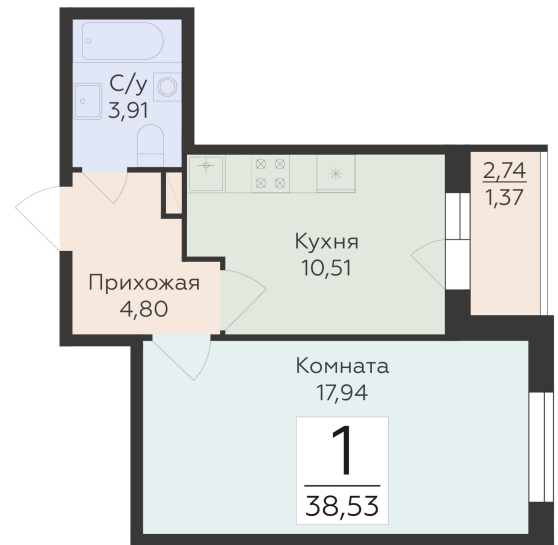

<https://www.rzv.ru/choice-flat/flat-6892355/>

г. Воронеж, Воронеж, ул. 45-й Стрелковой
Дивизии, 259/27
№ квартиры: 922
Этаж: 4
Площадь: 38.53 кв. м.

Стоимость м2: 134 000
Стоимость: 5 163 020

Действительно на: 26.06.2026

Расположение на этаже

Расположение на генплане