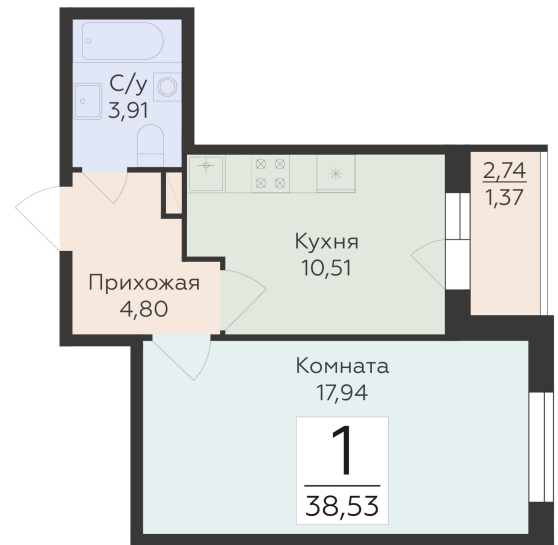

<https://www.rzv.ru/choice-flat/flat-6892355/>

г. Воронеж, Воронеж, ул. 45-й Стрелковой
Дивизии, 259/27
№ квартиры: 922
Этаж: 4
Площадь: 38.53 кв. м.

Стоимость м2: 129 000
Стоимость: 4 970 370

Действительно на: 06.05.2026

Расположение на этаже

Расположение на генплане