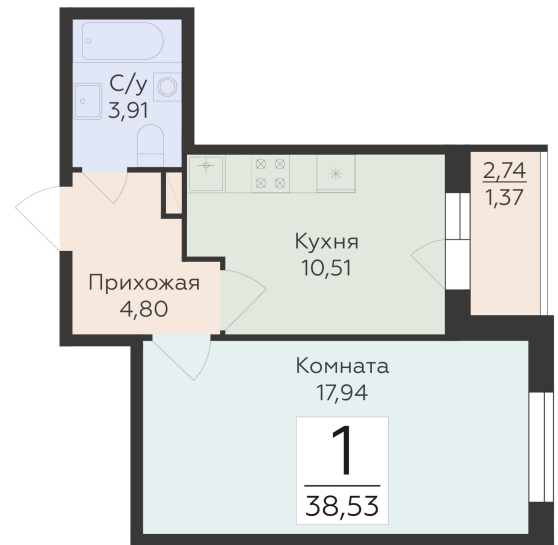

<https://www.rzv.ru/choice-flat/flat-6892354/>

г. Воронеж, Воронеж, ул. 45-й Стрелковой
Дивизии, 259/27
№ квартиры: 910
Этаж: 3
Площадь: 38.53 кв. м.

Стоимость м2: 129 000
Стоимость: 4 970 370

Действительно на: 06.05.2026

Расположение на этаже

Расположение на генплане