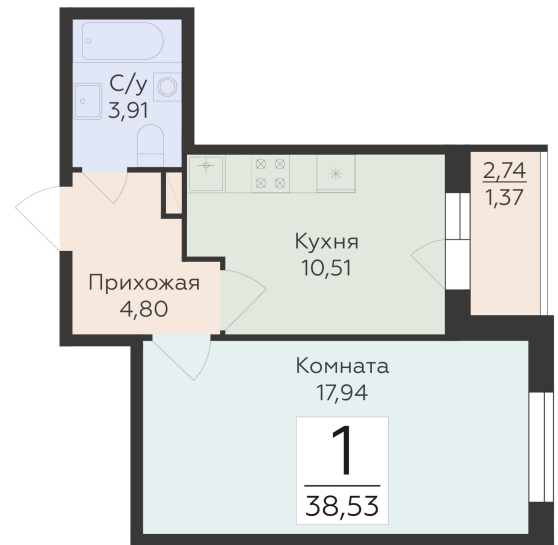

<https://www.rzv.ru/choice-flat/flat-6892354/>

г. Воронеж, Воронеж, ул. 45-й Стрелковой
Дивизии, 259/27
№ квартиры: 910
Этаж: 3
Площадь: 38.53 кв. м.

Стоимость м2: 134 000
Стоимость: 5 163 020

Действительно на: 26.06.2026

Расположение на этаже

Расположение на генплане