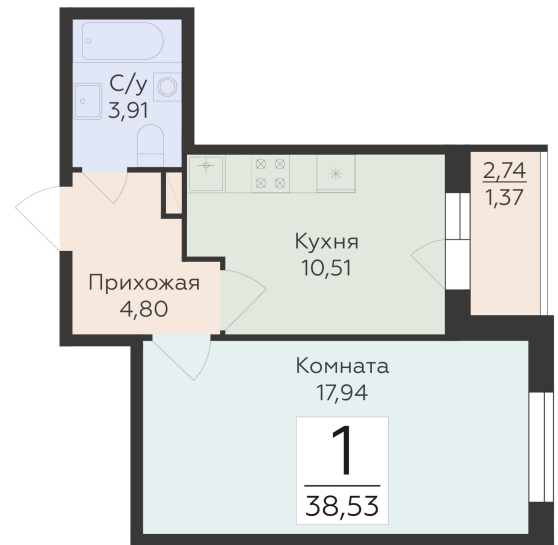

<https://www.rzv.ru/choice-flat/flat-6892353/>

г. Воронеж, Воронеж, ул. 45-й Стрелковой
Дивизии, 259/27
№ квартиры: 898
Этаж: 2
Площадь: 38.53 кв. м.

Стоимость м2: 134 000
Стоимость: 5 163 020

Действительно на: 26.06.2026

Расположение на этаже

Расположение на генплане