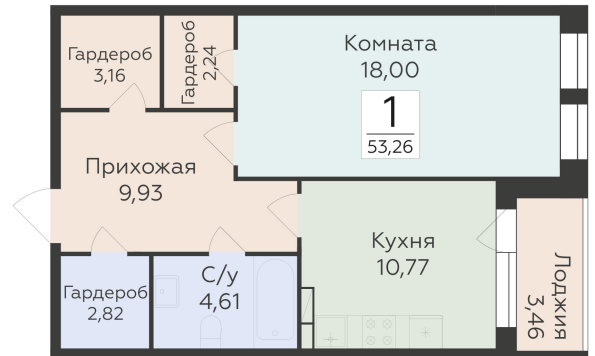

<https://www.rzv.ru/choice-flat/flat-6892339/>

г. Воронеж, Воронеж, ул. 45-й Стрелковой  
Дивизии, 259/27

№ квартиры: 1 323

Этаж: 7

Площадь: 53.26 кв. м.

**Стоимость м2: 128 400**

**Стоимость: 6 838 584**

Действительно на: 26.06.2026

## Расположение на этаже

## Расположение на генплане