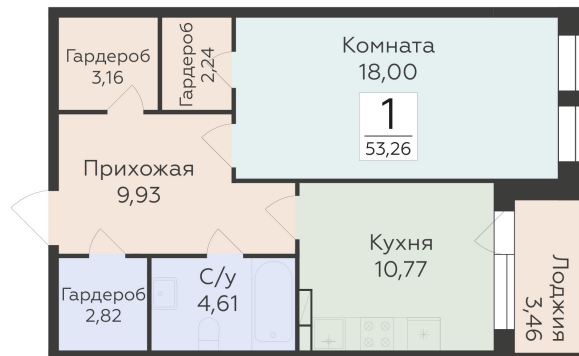

<https://www.rzv.ru/choice-flat/flat-6892337/>

г. Воронеж, Воронеж, ул. 45-й Стрелковой  
Дивизии, 259/27

№ квартиры: 1 284

Этаж: 4

Площадь: 53.26 кв. м.

**Стоимость м2: 128 400**

**Стоимость: 6 838 584**

Действительно на: 26.06.2026

## Расположение на этаже

## Расположение на генплане