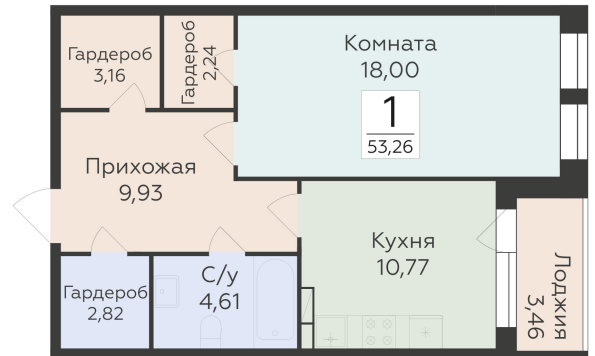

<https://www.rzv.ru/choice-flat/flat-6892336/>

г. Воронеж, Воронеж, ул. 45-й Стрелковой  
Дивизии, 259/27

№ квартиры: 1 271

Этаж: 3

Площадь: 53.26 кв. м.

**Стоимость м2: 128 400**

**Стоимость: 6 838 584**

Действительно на: 26.06.2026

## Расположение на этаже

## Расположение на генплане