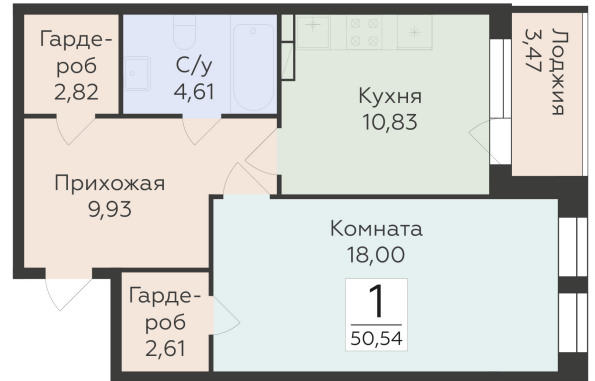

<https://www.rzv.ru/choice-flat/flat-6892333/>

г. Воронеж, Воронеж, ул. 45-й Стрелковой
Дивизии, 259/27

№ квартиры: 1 402

Этаж: 13

Площадь: 50.54 кв. м.

Стоимость м2: 128 400

Стоимость: 6 489 336

Действительно на: 26.06.2026

Расположение на этаже

Расположение на генплане