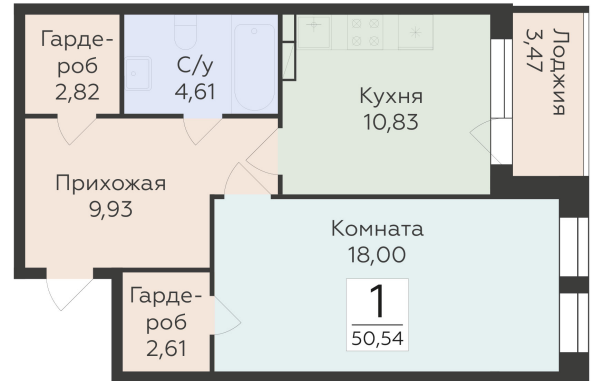

<https://www.rzv.ru/choice-flat/flat-6892330/>

г. Воронеж, Воронеж, ул. 45-й Стрелковой  
Дивизии, 259/27

№ квартиры: 1 324

Этаж: 7

Площадь: 50.54 кв. м.

**Стоимость м2: 123 400**

**Стоимость: 6 236 636**

Действительно на: 06.05.2026

## Расположение на этаже

## Расположение на генплане