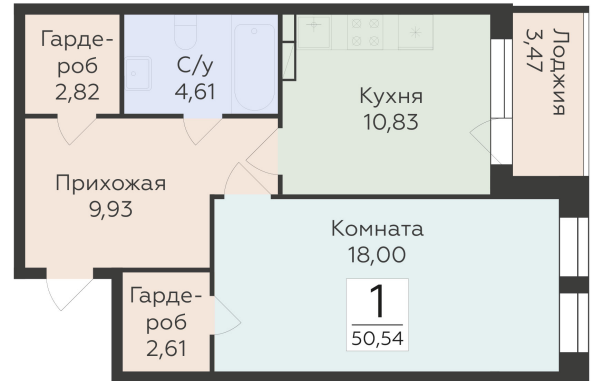

<https://www.rzv.ru/choice-flat/flat-6892329/>

г. Воронеж, Воронеж, ул. 45-й Стрелковой  
Дивизии, 259/27

№ квартиры: 1 298

Этаж: 5

Площадь: 50.54 кв. м.

**Стоимость м2: 128 400**

**Стоимость: 6 489 336**

Действительно на: 26.06.2026

## Расположение на этаже

## Расположение на генплане