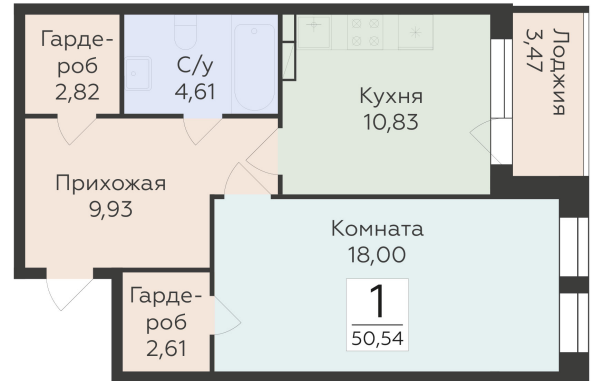

<https://www.rzv.ru/choice-flat/flat-6892326/>

г. Воронеж, Воронеж, ул. 45-й Стрелковой
Дивизии, 259/27

№ квартиры: 1 259

Этаж: 2

Площадь: 50.54 кв. м.

Стоимость м2: 128 400

Стоимость: 6 489 336

Действительно на: 26.06.2026

Расположение на этаже

Расположение на генплане