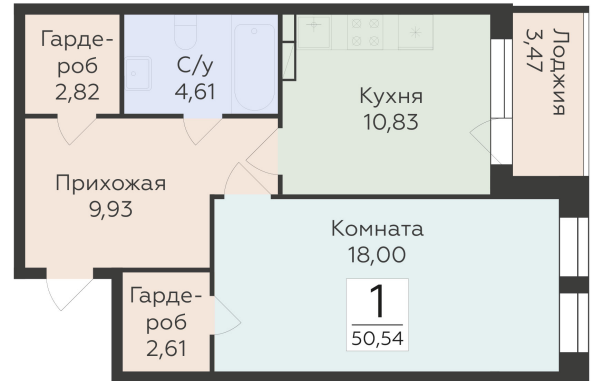

<https://www.rzv.ru/choice-flat/flat-6892326/>

г. Воронеж, Воронеж, ул. 45-й Стрелковой  
Дивизии, 259/27

№ квартиры: 1 259

Этаж: 2

Площадь: 50.54 кв. м.

**Стоимость м2: 123 400**

**Стоимость: 6 236 636**

Действительно на: 06.05.2026

## Расположение на этаже

## Расположение на генплане