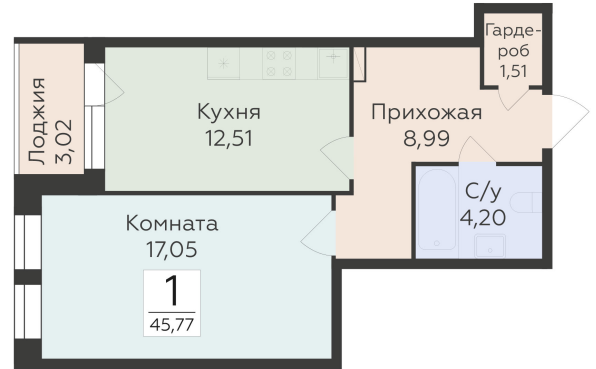

<https://www.rzv.ru/choice-flat/flat-6892320/>

г. Воронеж, Воронеж, ул. 45-й Стрелковой  
Дивизии, 259/27

№ квартиры: 1 305

Этаж: 5

Площадь: 45.77 кв. м.

**Стоимость м2: 131 700**

**Стоимость: 6 027 909**

Действительно на: 26.06.2026

## Расположение на этаже

## Расположение на генплане