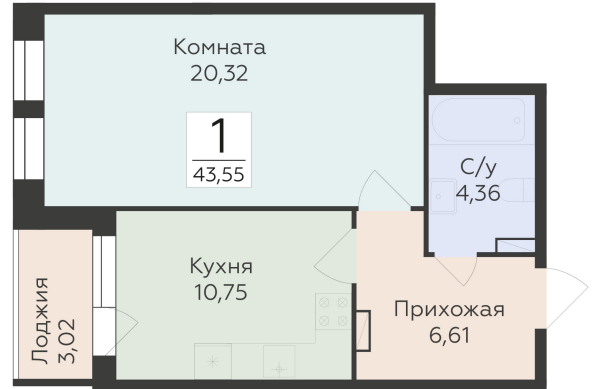

<https://www.rzv.ru/choice-flat/flat-6892307/>

г. Воронеж, Воронеж, ул. 45-й Стрелковой
Дивизии, 259/27

№ квартиры: 1 423

Этаж: 14

Площадь: 43.55 кв. м.

Стоимость м2: 133 350

Стоимость: 5 807 393

Действительно на: 26.06.2026

Расположение на этаже

Расположение на генплане