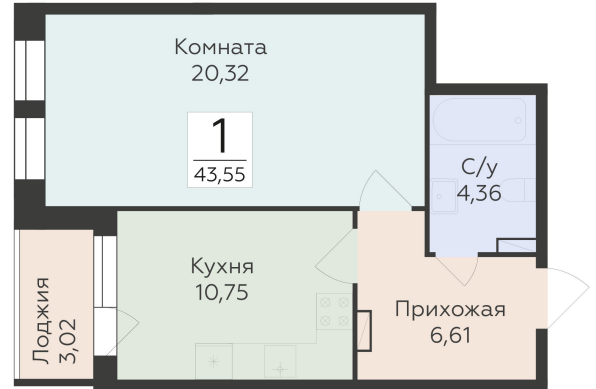

<https://www.rzv.ru/choice-flat/flat-6892307/>

г. Воронеж, Воронеж, ул. 45-й Стрелковой
Дивизии, 259/27

№ квартиры: 1 423

Этаж: 14

Площадь: 43.55 кв. м.

Стоимость м2: 128 350

Стоимость: 5 589 643

Действительно на: 06.05.2026

Расположение на этаже

Расположение на генплане