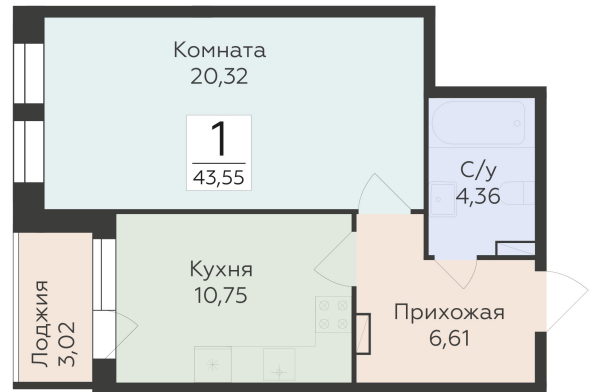

<https://www.rzv.ru/choice-flat/flat-6892306/>

г. Воронеж, Воронеж, ул. 45-й Стрелковой  
Дивизии, 259/27

№ квартиры: 1 410

Этаж: 13

Площадь: 43.55 кв. м.

**Стоимость м2: 133 350**

**Стоимость: 5 807 393**

Действительно на: 26.06.2026

## Расположение на этаже

## Расположение на генплане