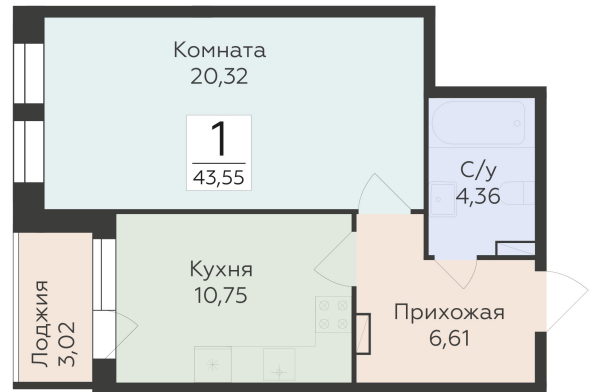

<https://www.rzv.ru/choice-flat/flat-6892306/>

г. Воронеж, Воронеж, ул. 45-й Стрелковой
Дивизии, 259/27

№ квартиры: 1 410

Этаж: 13

Площадь: 43.55 кв. м.

Стоимость м2: 128 350

Стоимость: 5 589 643

Действительно на: 06.05.2026

Расположение на этаже

Расположение на генплане