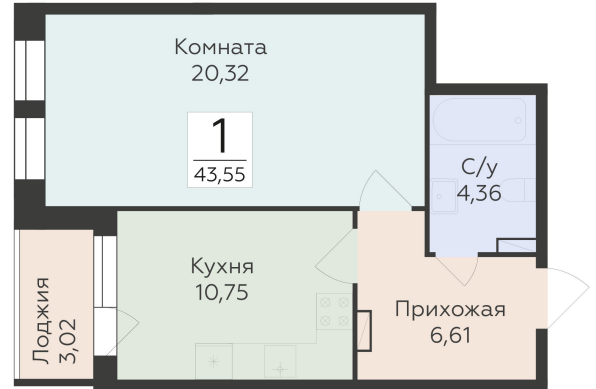

<https://www.rzv.ru/choice-flat/flat-6892305/>

г. Воронеж, Воронеж, ул. 45-й Стрелковой  
Дивизии, 259/27

№ квартиры: 1 384

Этаж: 11

Площадь: 43.55 кв. м.

**Стоимость м2: 128 350**

**Стоимость: 5 589 643**

Действительно на: 06.05.2026

## Расположение на этаже

## Расположение на генплане