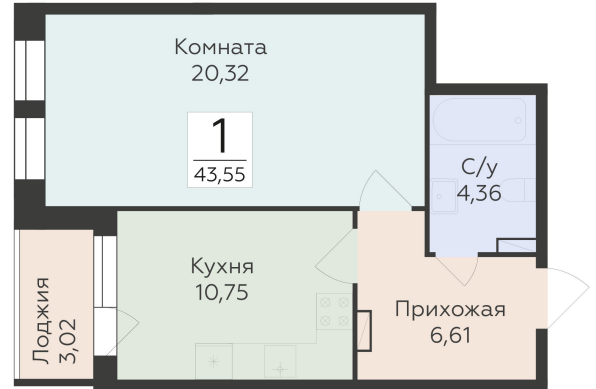

<https://www.rzv.ru/choice-flat/flat-6892304/>

г. Воронеж, Воронеж, ул. 45-й Стрелковой
Дивизии, 259/27

№ квартиры: 1 358

Этаж: 9

Площадь: 43.55 кв. м.

Стоимость м2: 133 350

Стоимость: 5 807 393

Действительно на: 26.06.2026

Расположение на этаже

Расположение на генплане